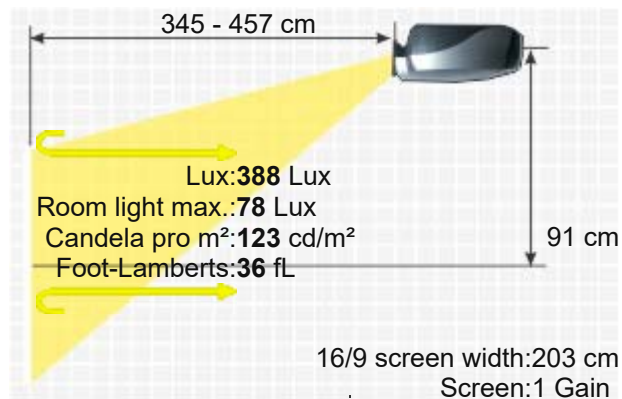

Ceiling Mounting

Yes

Power

-

Size WxHxD

449 x 156 x 420 mm (17,7"x6,1"x16,5") 29,42 L/dm³

Operating Noise

30dB

Weight

6,00 kg / 13,23 lbs.

Keystone

-

Illumination

90%

Frequenz -
 Foot-Lamberts 36 fL / max. 305 cm screen width
 123 cd/m²
 Features
 ■ Lens shift Funktion manuell
 ■ Freeze
 ■ Picture-in-Picture
 ■ 6-segment colour wheel
 In Test -

Optional Lenses

Name	Ratio	Distance	Shift V	Shift H	Zoom
Zoom Optional Lenses					
Barco Objektiv 1	2.25-3:1	4.6-6.1 m	80--25%		Manual

Status - Discontinued (EOL) // Last update of the data: 2023-10-26

Data