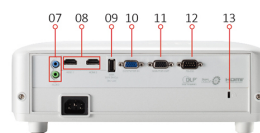

- |                    |                           |
|--------------------|---------------------------|
| 1. Keypad          | 8. Dual HDMI              |
| 2. LED indicator   | 9. USB Type A             |
| 3. Power Key       | 10. Computer in           |
| 4. Zoom/Focus      | 11. Monitor out           |
| 5. Front IR        | 12. RS232                 |
| 6. Projection Lens | 13. Kensington® Lock Slot |
| 7. Audio in/out    |                           |

**EINGANG**

Computer (gemeinsam mit Component):	1
Composite:	K. A.
S-Video:	K. A.
Component (RCAx3):	K. A.
Audio (3.5mm):	1
Audio (RCA R/L):	K. A.
Mikrofon:	K. A.
HDMI:	2 (HDMI 1.4/ HDCP 1.4)
HDMI/ MHL:	K. A.
3D VESA (Sync):	K. A.
DVI-D:	K. A.
5BNC:	K. A.
SD-Karte:	K. A.
USB-Typ-C:	K. A.
USB-Typ-A:	K. A.
HDBaseT:	K. A.